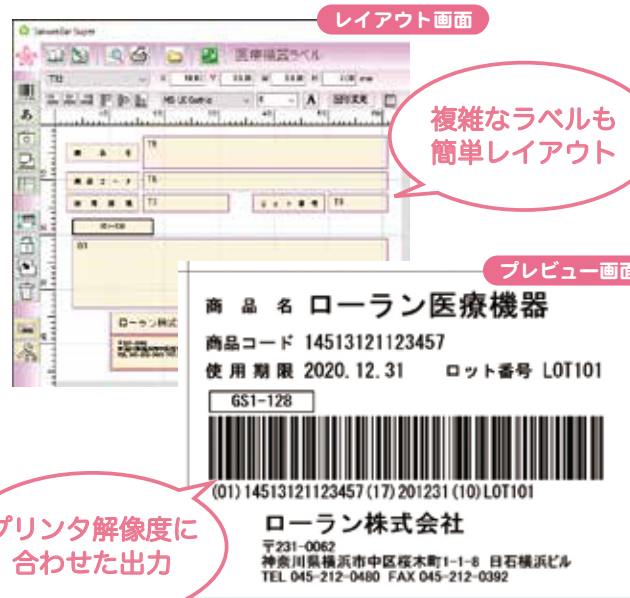

SakuraBar Super

バーコード付きラベルを簡単に作成できます。
プリンタ解像度に合わせたバーコード出力が可能です。

お問合せ先

ローラン株式会社 商品部
〒231-0062
神奈川県横浜市中区桜木町1-1-8 日石横浜ビル9F
Tel: 045-212-0480 Fax: 045-212-0392
E-mail: sakurabar@rolan.co.jp
URL: <http://www.rolan.co.jp>