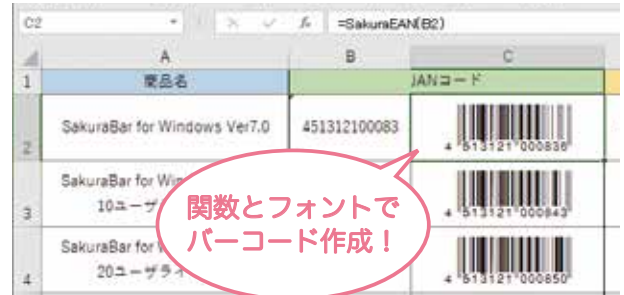

SakuraBar for Windows は 1991 年から発売されているロングセラー商品です。
OEM やシステム開発など多くの企業様に導入実績があります。

PDF埋込対応バーコードフォント

バーコードフォントは埋込対応です。
PDF にバーコードを埋め込むことが可能です。

解像度に合わせた画像出力バーコード

画像形式でもバーコード作成ができます。
プリンタ解像度に合わせたバーコード出力が可能です（SakuraBar Super 及び開発用）。

チェックデジットは自動計算で付加

チェックデジットは自動計算で付加します。

様々なアプリから呼び出すAPIを公開

Excel, Access, VB, VC++, C# などのツールからの使用方法がっています。

バーコードラベルも簡単作成

ラベル印刷アプリ「SakuraBar Super」が標準で付いています。
医療用ラベルなど簡単に作成できます。

サポートも充実

現行バージョンは無償サポートが付いています。
メール・FAX・お電話でサポート対応します。

対応バーコード

- ・ JAN/EAN ・ UPC ・ ITF ・ NW7 ・ CODE39 ・ CODE128
- ・ GS1-128 (料金代理収納用 / 医療用) ・ GS1 DataBar (Composite)

製品構成

- ・ バーコードフォント (True Type) ・ OCR-Bフォント (True Type)
- ・ Excelアドイン ・ OCX (GS1 DataBar用) ・ 開発用DLL
- ・ 各開発用サンプル ・ ラベル印刷アプリ「SakuraBar Super」
- ・ ラベル印刷アプリ「SakuraBar」 ・ 各PDFマニュアル

動作環境

- ・ OS : Windows XP SP3, Windows Server2003 SP2, Windows Vista, Windows Server2008, Windows Server2008 R2, Windows 7, Windows Server2012, Windows Server2012 R2, Windows 8.1, Windows 10, Windows Server2016 (各日本語版) ※32bit OS/64bit OS対応
- ・ プリンタ : 600dpi 以上のレーザープリンタ
- ・ 開発環境等 : Microsoft Visual Studio 6.0以降, Microsoft Office 2007以降

その他/ご注意

- ・ SakuraBarはローラン株式会社の商標です。
- ・ 記載の会社名、製品名などは各社の商標または登録商標です。
- ・ SakuraBarのDLL、OCX、アドイン、フォントを利用して作成したアプリケーションを配布する場合、別途ライセンスが必要です。
- ・ 本パッケージ内容は改良のため予告なく変更することがあります。
- ・ 流通用、物流用バーコード（規格対応）をフィルム出力する場合には、「Barcode Plot」シリーズをご利用ください。

簡単操作

Excel

DLL、アドイン、バーコードフォントを使用してセル上にバーコードを作成します。

Access

DLL、バーコードフォントを使用してレポート上にバーコードを作成します。

開発

DLL でバーコード作成機能をシステムに組込できます。
バーコード表示は、フォント形式と画像形式の両方に対応しています。サンプル付きです。