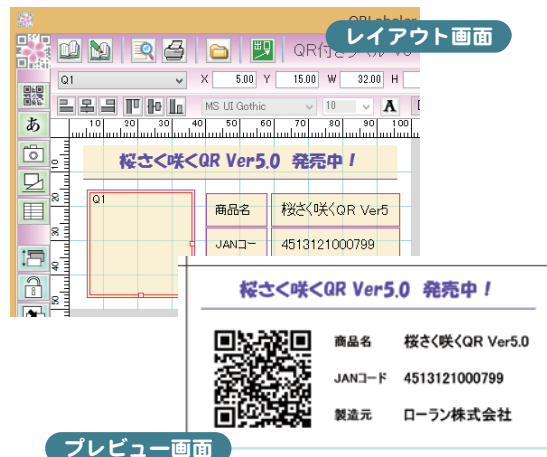

データを分割し複数のQRコードに作成可能です。
(Access、Word、QRどっとBMPは未対応)

サポートも充実

現行バージョンは無償サポートが付いています。
メール・FAX・お電話でサポート対応します。

簡単操作

簡単な操作でQRコードが作成できます

Excel

関数を挿入、引数を設定するだけでQRコードが作成！

Word

QRにしたい文字を選択し、QR作成ボタンをクリックするとQRコードが作成！

Access

OCXを利用してQRコード作成機能を追加！

QR Labeler (ラベル作成ソフト)

データを差し込み、QR等をレイアウトするとQRコード付きラベルが作成！

製品構成

- DLL ● OCX ● Excelアドインファイル ● Wordテンプレート
- 開発用サンプル ● ラベル作成ソフト QR Labeler
- QR画像一括出力ソフト QRどっとBMP ● 各PDFマニュアル